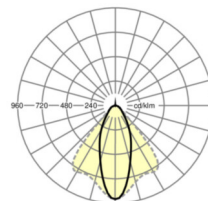

ELEKTROTECHNIKA

Zasilacz	Elektroniczny sterownik (1 szt.)
Moc systemowa	37W
Napięcie sieciowe	230V/50Hz
Klasa efektywności energetycznej/Źródło światła	D

TECHNIKA ŚWIETLNA

Wyposażenie	LED, współczynnik oddawania barw/kolor światła CRI ≥ 80 / 4000K
Tolerancja koloru (MacAdam)	3SDCM
Bezpieczeństwo fotobiologiczne (Oprawa)	RG1
Nominalny strumień świetlny	6106lm
Trwałość LED	50000h L80/B10 (Tq 40°C)
Wydajność oprawy	163lm/W
Kąt rozsyłu światła	40° (C0) / 85° (C90)
UGR pop./pod.	18.7 / 20.5

DEEP-LINK

<https://www.regiolux.de/pl/article/18620204100>

Odnośnik	LED 6000lm 840
ηLB	100 %
Φ ↓/↑	99 % / 1 %
UGR pop./pod.	18.7 / 20.5

MECHANIKA

Kolor obudowy	biały beskidzki RAL 9016
Wymiary (DxSzxW/ŚrxW)	1531mm x 55mm x 37mm
Masa (netto)	1.9kg
Rodzaj montażu	Montaż systemu szyn nośnych

Wymiary

L	1531 mm	Długość
B	55 mm	Szerokość
H	37 mm	Wysokość